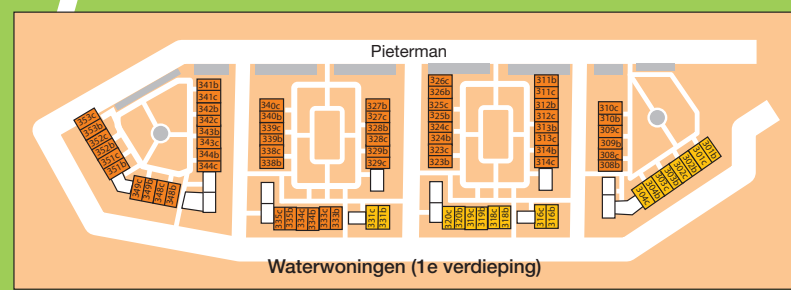

Wijzigingen voorbehouden